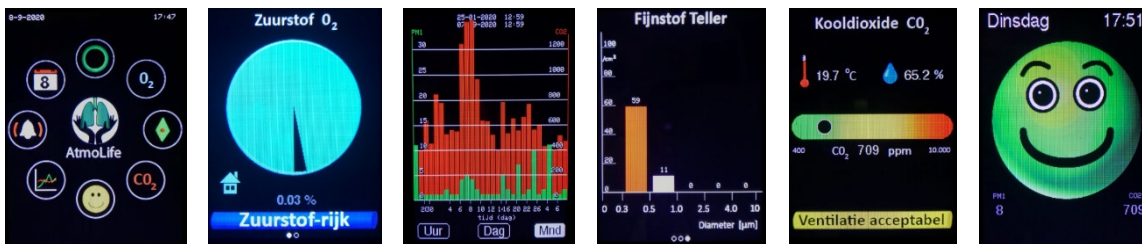

Hoofdmenu

Zuurstof status

Logboek

Fijnstof Teller

CO2 Status

Kindvriendelijk

<i>Specificaties</i>	<i>Personal Climate Monitor</i>
Digitale Sensoren	Fijnstof, CO2 en Zuurstof: 100% digitaal en af fabriek gekalibreerd (zelf calibrering ook mogelijk)
PM Bereik	0.3μm tot 10μm
PM Nauwkeurigheid	+/- 10μg/m³ @ 0 tot 100μg/m³ en +/- 10% @ 100 tot 1000 μg/m³
PM Bereik concentratie	0 tot 1000μg/m³
PM Resolutie concentratie	1μg/m³
PM Bereik groottes	Massa: PM1.0, PM2.5, PM4.0, PM10 en teller-metingen: PM0.5, PM1.0, PM2.5, PM4.0 en PM10
PM Minimum detectie bereik	0.3μm
PM Minimum monster tijd	1 sec.
PM Levensduur laserdiode	>8 jaar met continu gebruik 24uur/dag
PM Gebruik temperatuur	-10 tot +60 °C
CO2 Meetbereik	0 – 10.000 ppm (parts per million) (Dual Channel detection)
CO2 Nauwkeurigheid	+/- 30ppm +/- 3% (25°C: 400 – 10.000ppm)
CO2 Temperatuur	2.5 ppm / °C
Stabiliteit	
CO2 Response tijd (t63)	25 sec.
RH Vochtigheid meetbereik	0-100 %RH
RH Gem. Nauwkeurigheid	+/- 2% RH (0-100% RH)
RH Gem. Response tijd	8 sec.
Temp. Meetbereik	-40 tot +120 °C
Temp. Gem. Nauwkeurigheid	+/- 0.5 °C (0 - 50°C)
Temp. Herhaalbaarheid	0.1 °C
Zuurstof Sensor	Af fabriek gekalibreerd
Zuurstof Technologie	Optische luminescentie (niet elektrochemisch!)
Zuurstof Response tijd	T90 < 30sec. (typ)
Zuurstof resolutie	0.01%
Zuurstof Levensduur	>5 jaar
Zuurstof Bereik	0 - 25% O₂
Temp. Response tijd	>2 sec.
Voeding	USB (5VDC/1A)
Garantie	1 jaar fabriek garantie. Zie verkoop voorwaarden op www.atmolife.nl

- De PCM komt het best tot zijn recht als accessoire of blikvanger op uw bureau of tafel. Goede luchtkwaliteit mag uw aandacht krijgen, wat niet het geval is als hij aan de muur vergeten wordt.
- De PCM is ideaal voor thuis en schakelt iedere willekeurige luchtreiniger, luchtbevochtiger of zelfs uw huis binnenventilatie systeem. Hij houdt 24/7 nauwlettend de luchtkwaliteit in de gaten zodat u altijd kunt zien wat de kwaliteit is. Een must voor mensen met reeds gevoelige luchtwegen.
- De PCM helpt uw leven vitaler te maken en kan uw levensverwachting met 1 jaar verlengen!
- De Personal Climate Monitor is een product van de onderneming AtmoLife. Het resultaat van 25 jaar ervaring met industrieel elektronica design door toepassing van de allernieuwste digitale sensoren.

WE TAKE YOUR AIR PERSONAL!

Bezoekt u www.atmolife.nl voor meer informatie en details.